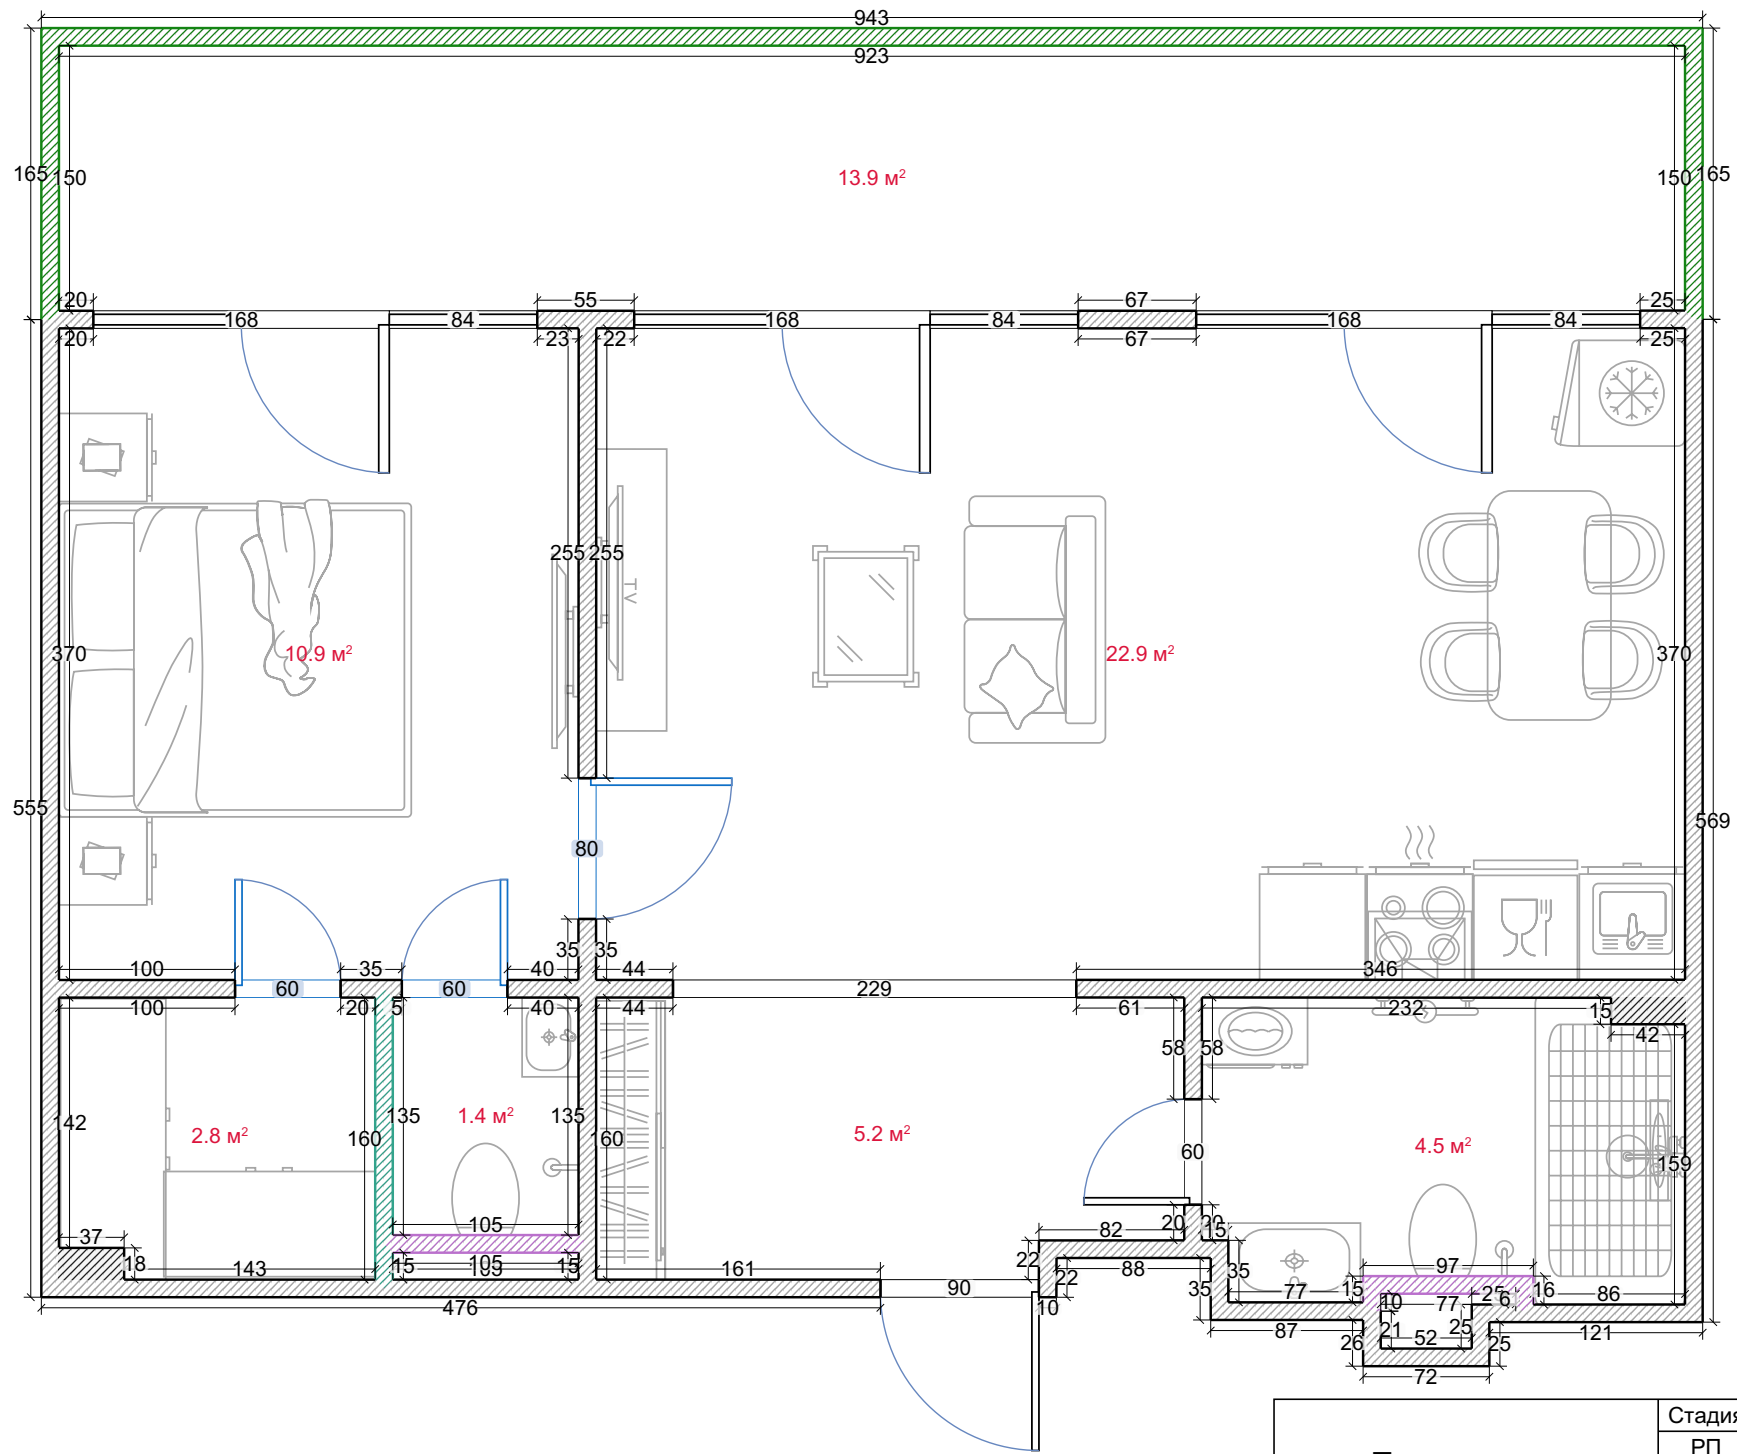

Исходный план	Стадия	Лист	Листов
	РП	1	16
RemPlanner			

Перегородки	Стадия	Лист	Листов
	РП	2	16
RemPlanner			

Отопление

Стадия	Лист	Листов
РП	3	16

RemPlanner

Мебель

Стадия	Лист	Листов
РП	4	16

RemPlanner

Сантехника	Стадия	Лист	Листов
	РП	5	16
RemPlanner			

Водоснабжение

Стадия	Лист	Листов
РП	6	16

RemPlanner

Розетки

Стадия	Лист	Листов
РП	7	16

RemPlanner

Освещение	Стадия	Лист	Листов
	РП	8	16
RemPlanner			