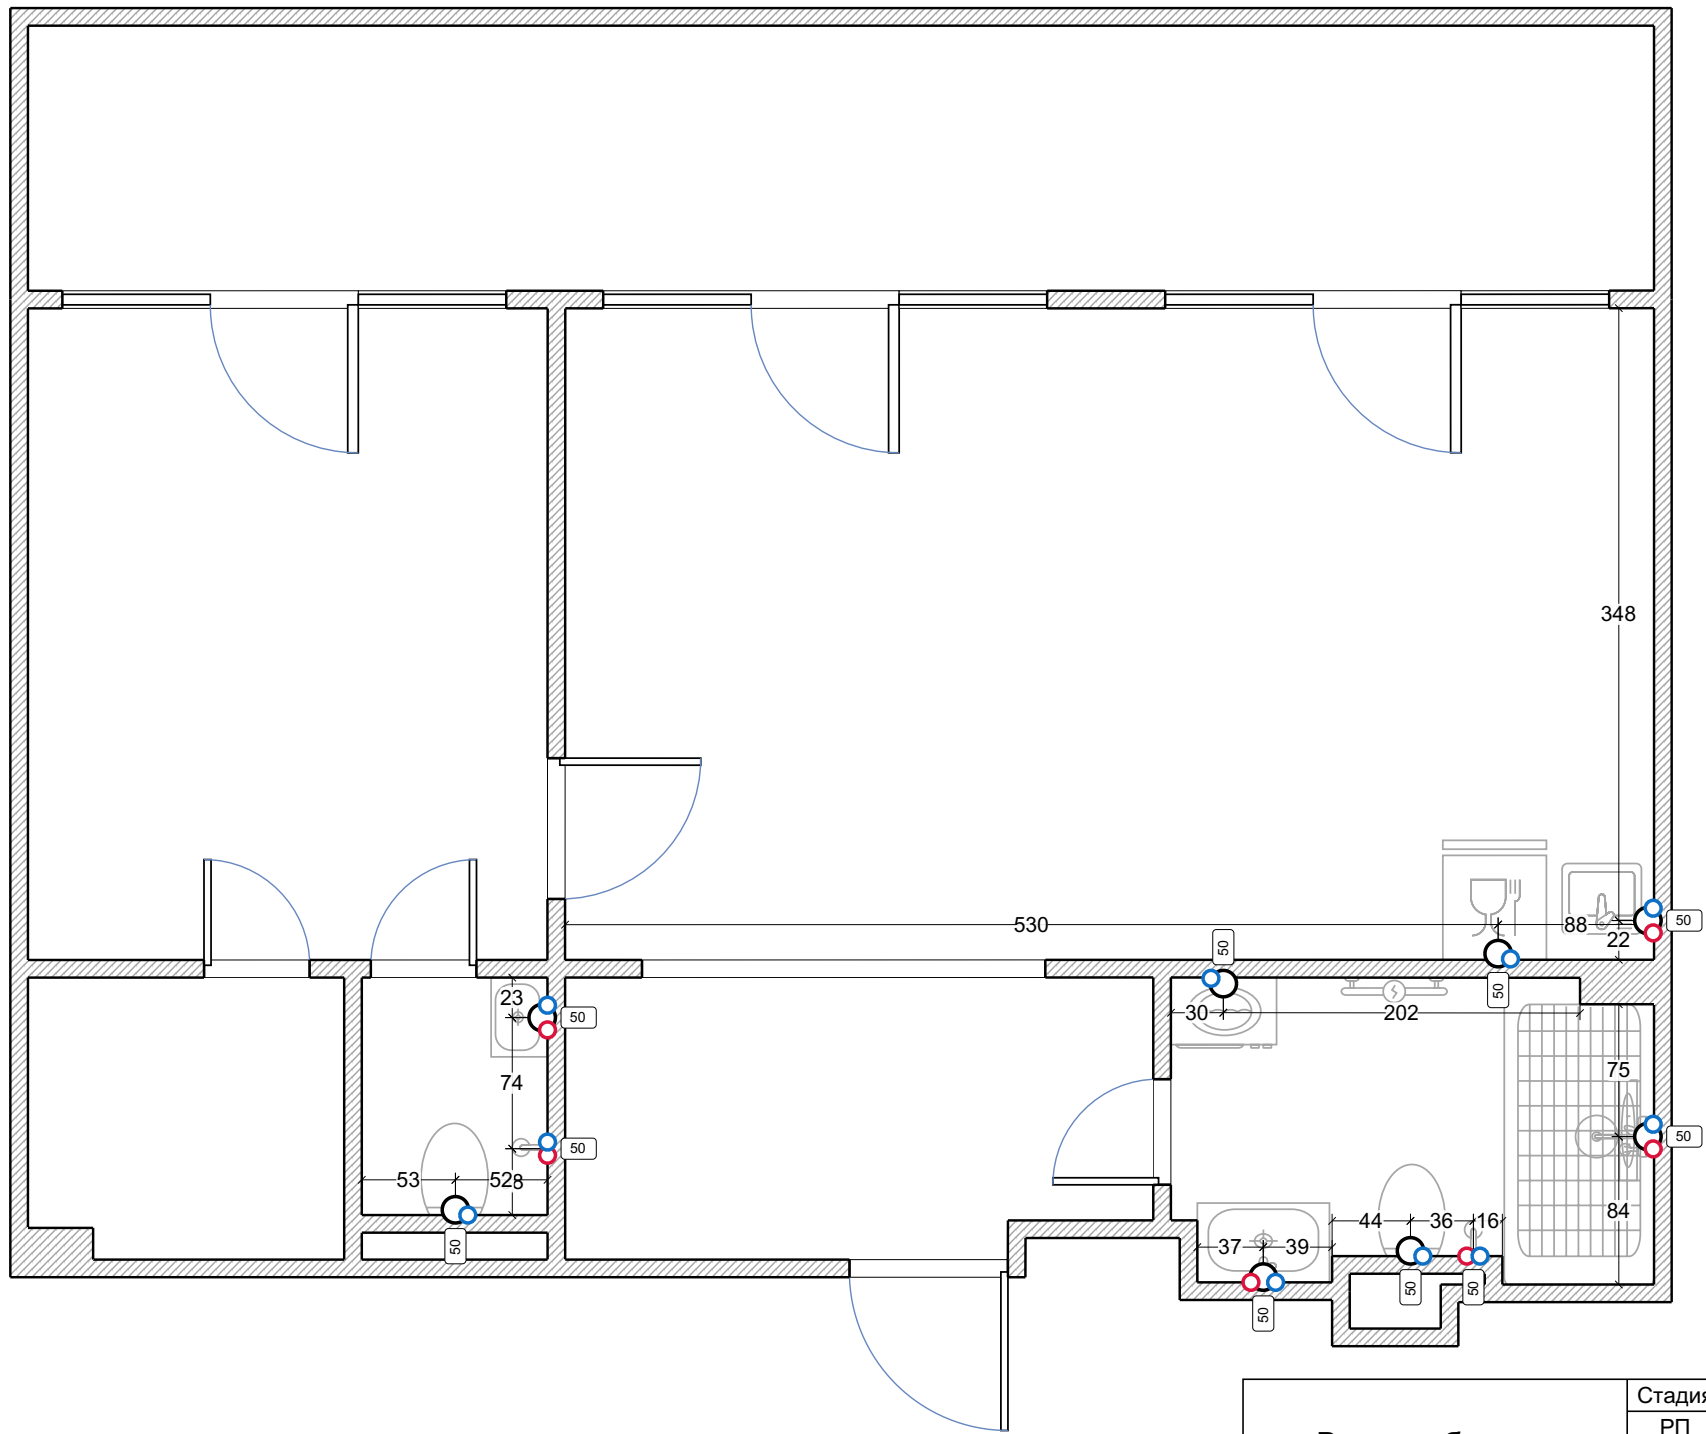

Исходный план	Стадия	Лист	Листов
	РП	1	16
RemPlanner			

Перегородки	Стадия	Лист	Листов
	РП	2	16
RemPlanner			

Отопление

Стадия	Лист	Листов
РП	3	16

RemPlanner

Мебель

Стадия	Лист	Листов
РП	4	16

RemPlanner

Сантехника	Стадия	Лист	Листов
	РП	5	16
RemPlanner			

Водоснабжение

Стадия	Лист	Листов
РП	6	16

RemPlanner

Розетки

Стадия	Лист	Листов
РП	7	16

RemPlanner

Освещение	Стадия	Лист	Листов
	РП	8	16
RemPlanner			