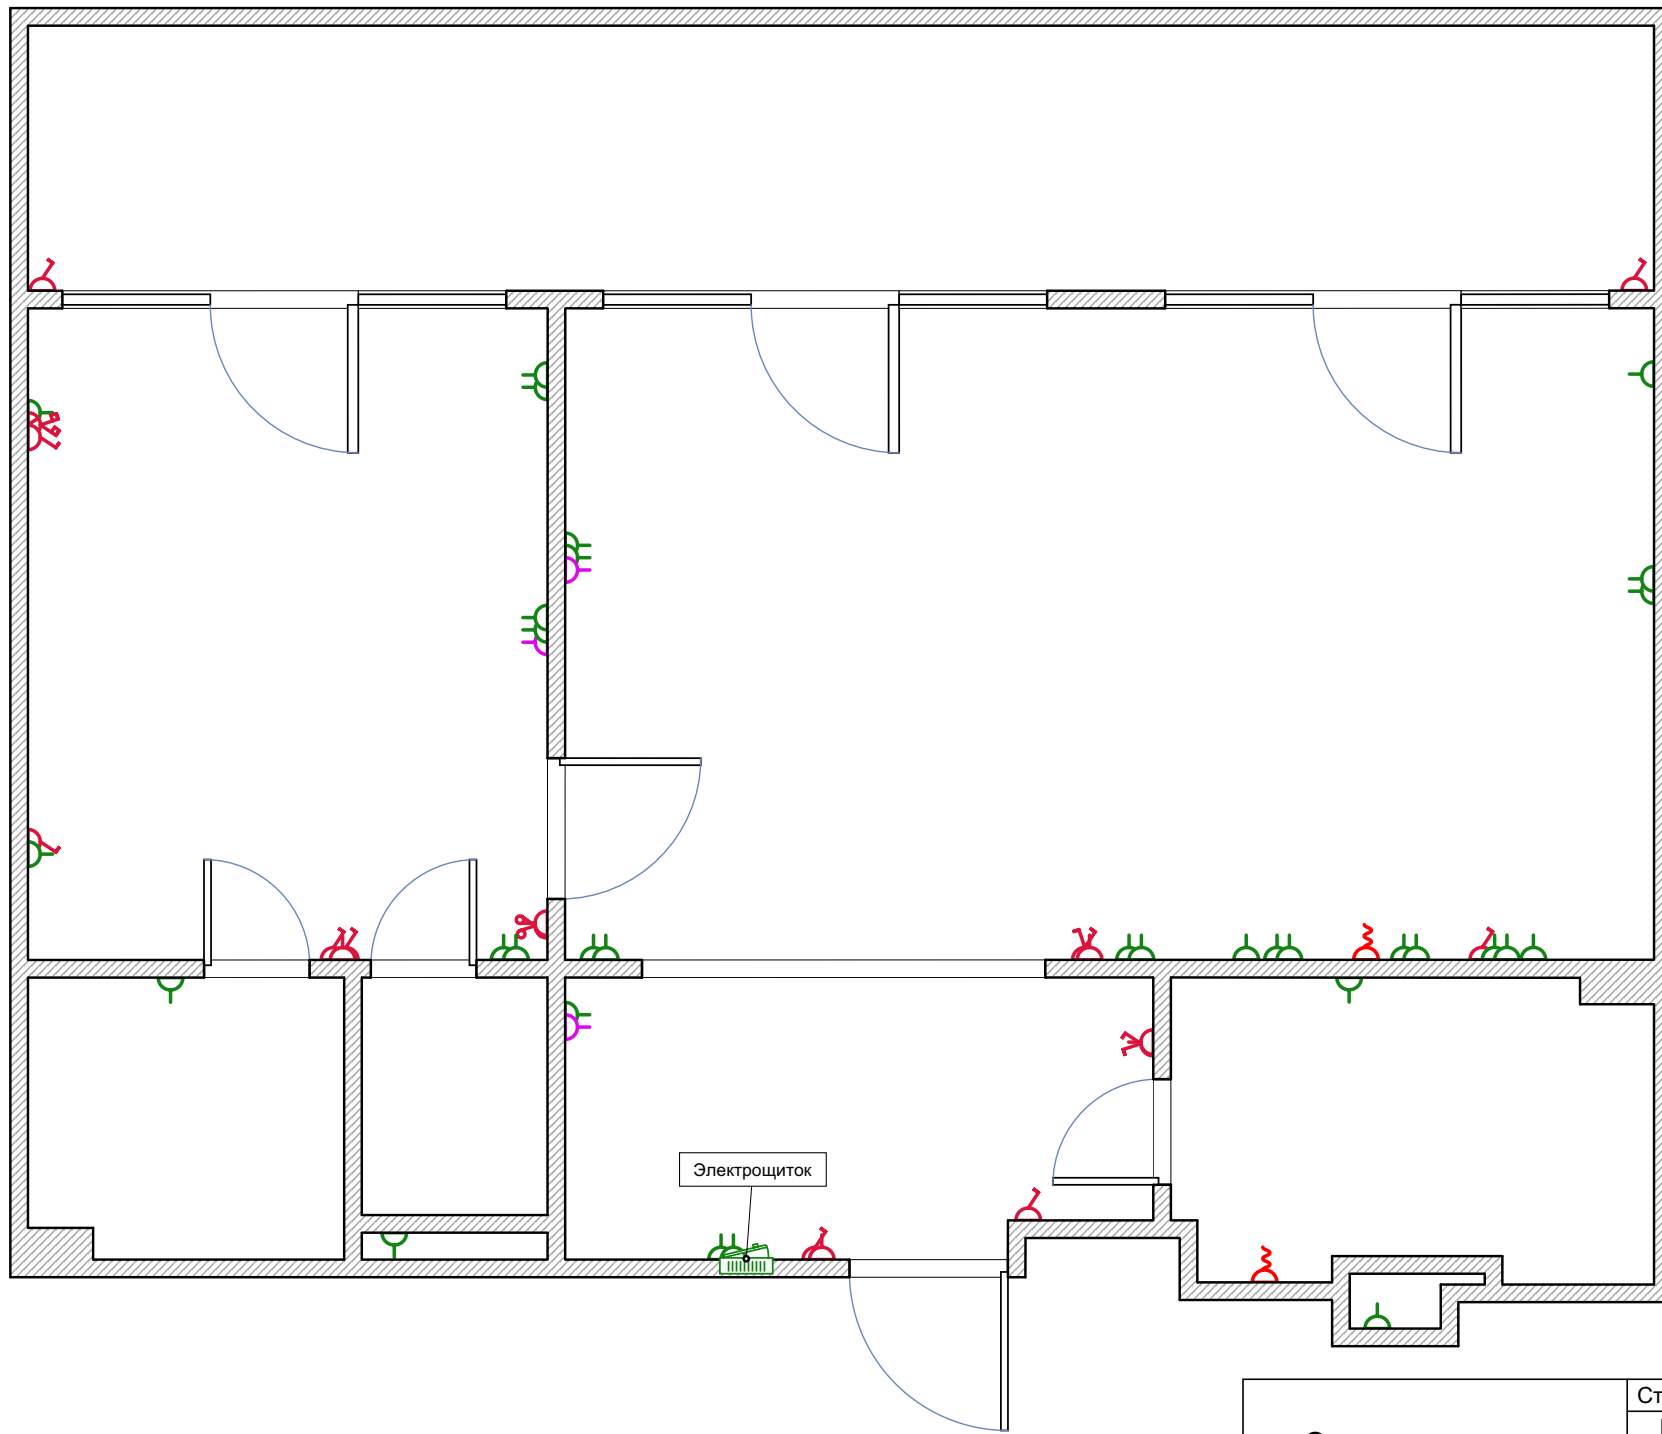

Выключатели	Стадия	Лист	Листов
	РП	9	16
RemPlanner			

Теплые полы

Стадия	Лист	Листов
РП	10	16

RemPlanner

Кондиционеры	Стадия	Лист	Листов
	РП	11	16
RemPlanner			

Электропроводка	Стадия	Лист	Листов
	РП	12	16
RemPlanner			