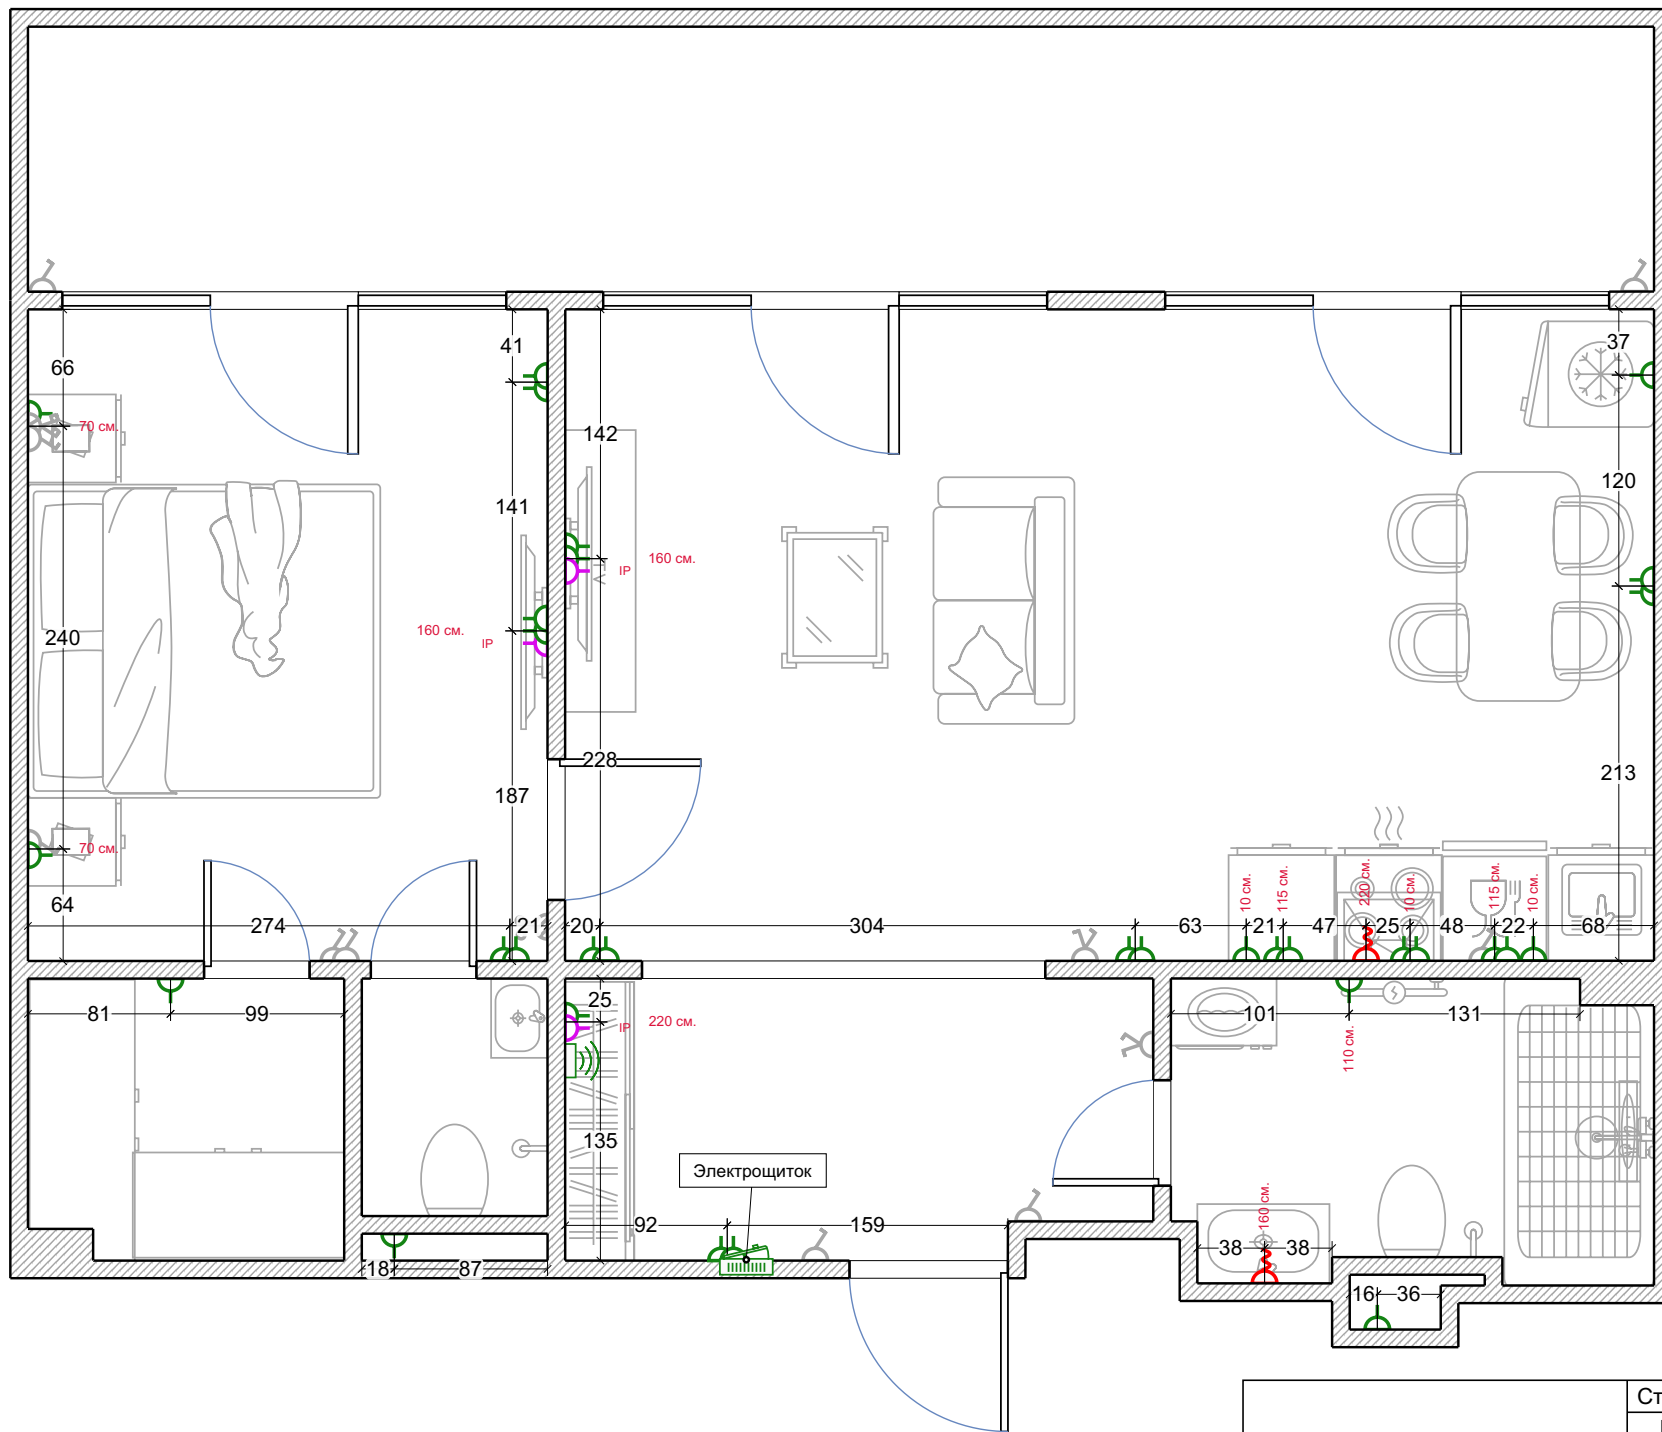

Исходный план	Стадия	Лист	Листов
	РП	1	16
RemPlanner			

Перегородки	Стадия	Лист	Листов
	РП	2	16
RemPlanner			

Отопление

Стадия	Лист	Листов
РП	3	16

RemPlanner

Мебель

Стадия	Лист	Листов
РП	4	16

RemPlanner

Сантехника	Стадия	Лист	Листов
	РП	5	16
RemPlanner			

Водоснабжение

Стадия	Лист	Листов
РП	6	16

RemPlanner

Розетки

Стадия	Лист	Листов
РП	7	16

RemPlanner

Освещение	Стадия	Лист	Листов
	РП	8	16
RemPlanner			